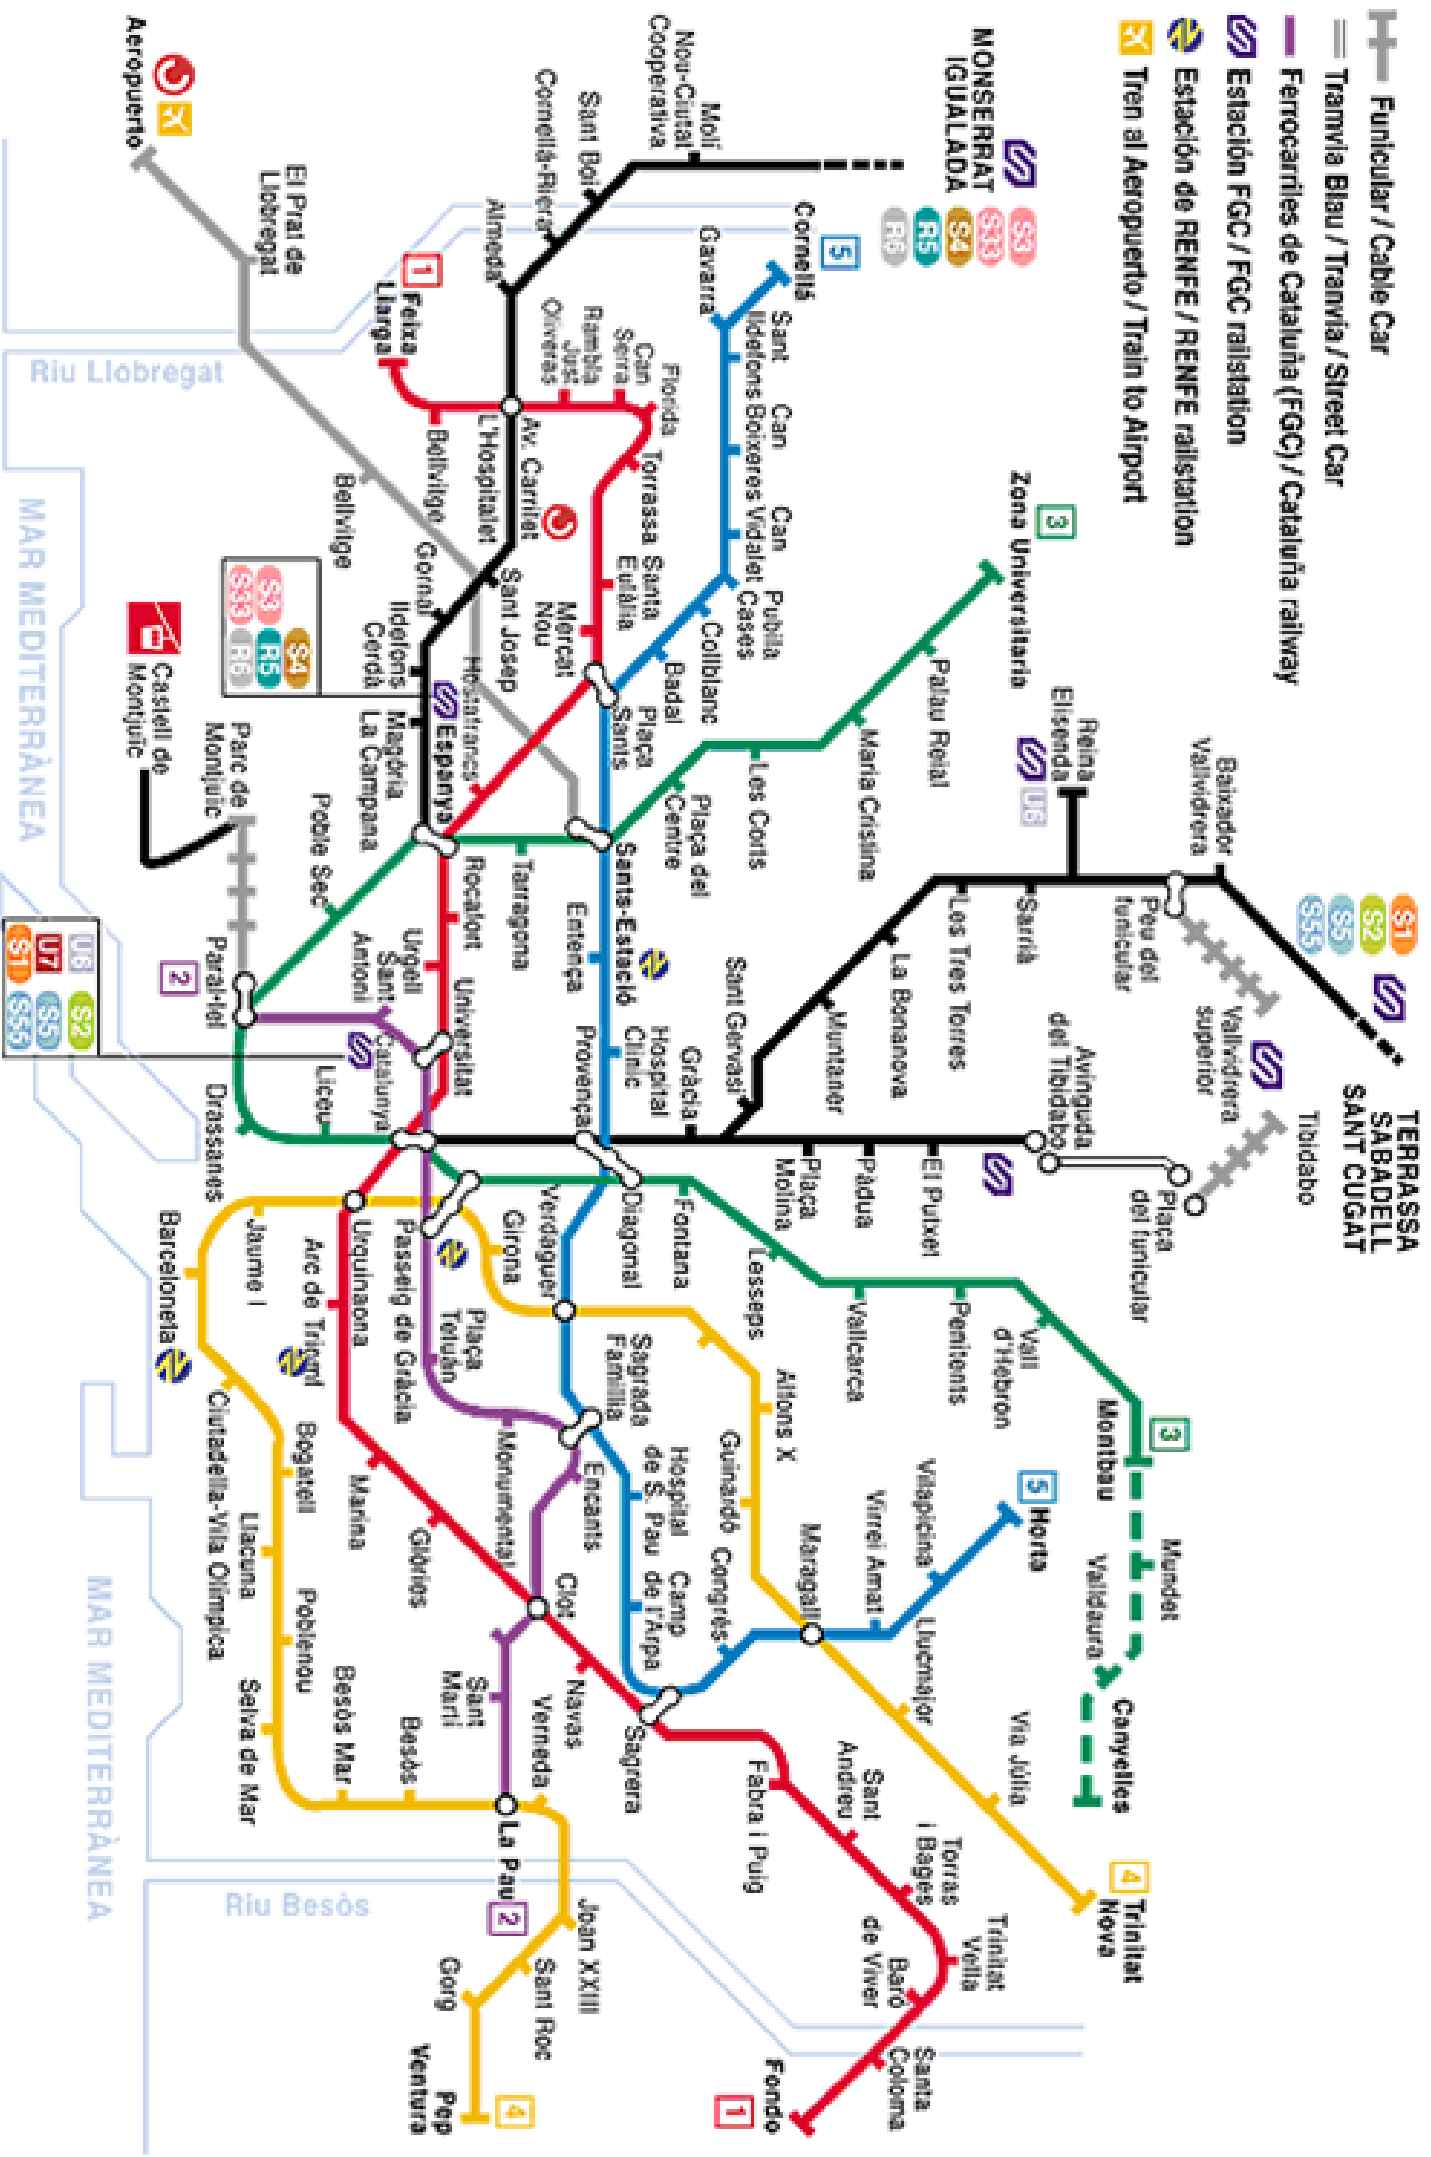

Funicular / Cable Car

Tramvia Blau / Tramvia / Street Car

Ferrocarrils de Catalunya (FGC) / Catalunya railway

Estación FGC / FGC railstation

Estación de RENFE / RENFE railstation

Tren al Aeropuerto / Train to Airport

MONSERRAT  
IGUALADA

S3  
S33  
S4  
R5  
R6

TERRASSA  
SABADELL  
SANT CUGAT

S1  
S2  
S5  
S55

S3  
S33  
S4  
R5  
R6

U6  
U7  
S2  
S5  
S55  
S1