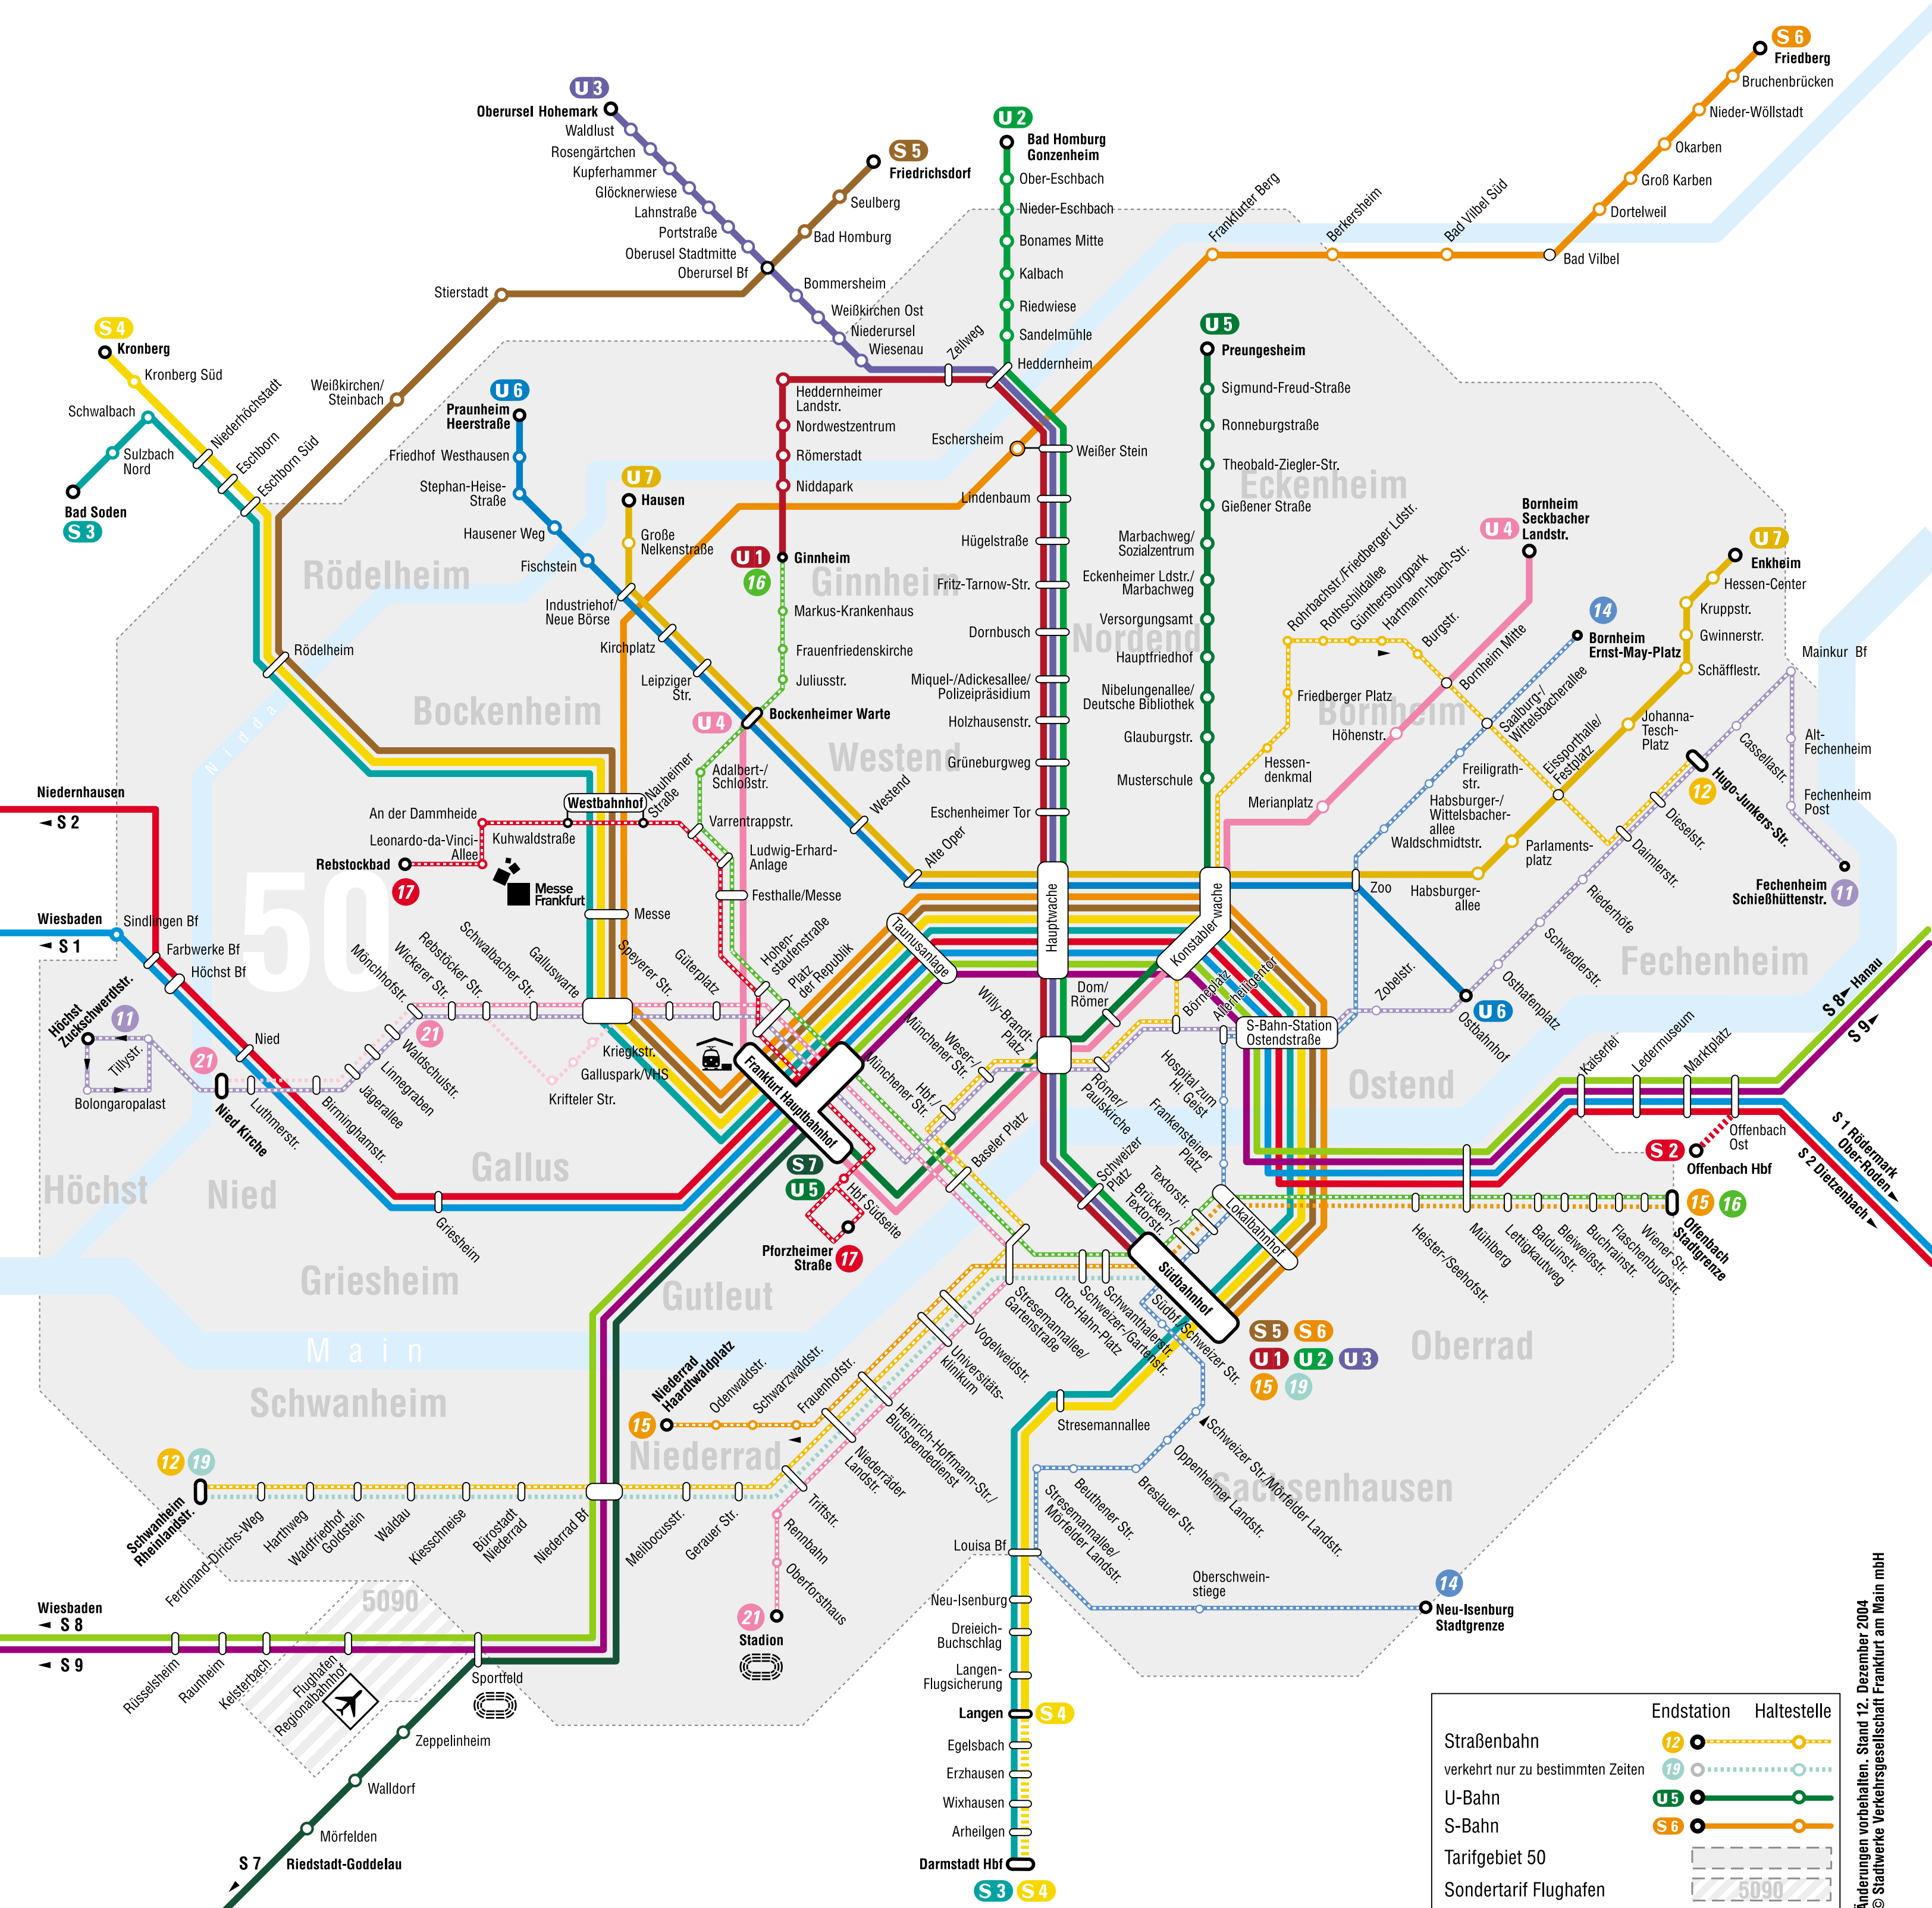

Straßen-, U- und S-Bahnplan Frankfurt am Main

	Endstation	Haltestelle
Straßenbahn		
verkehrt nur zu bestimmten Zeiten		
U-Bahn		
S-Bahn		
Tarifgebiet 50		
Sondertarif Flughafen		