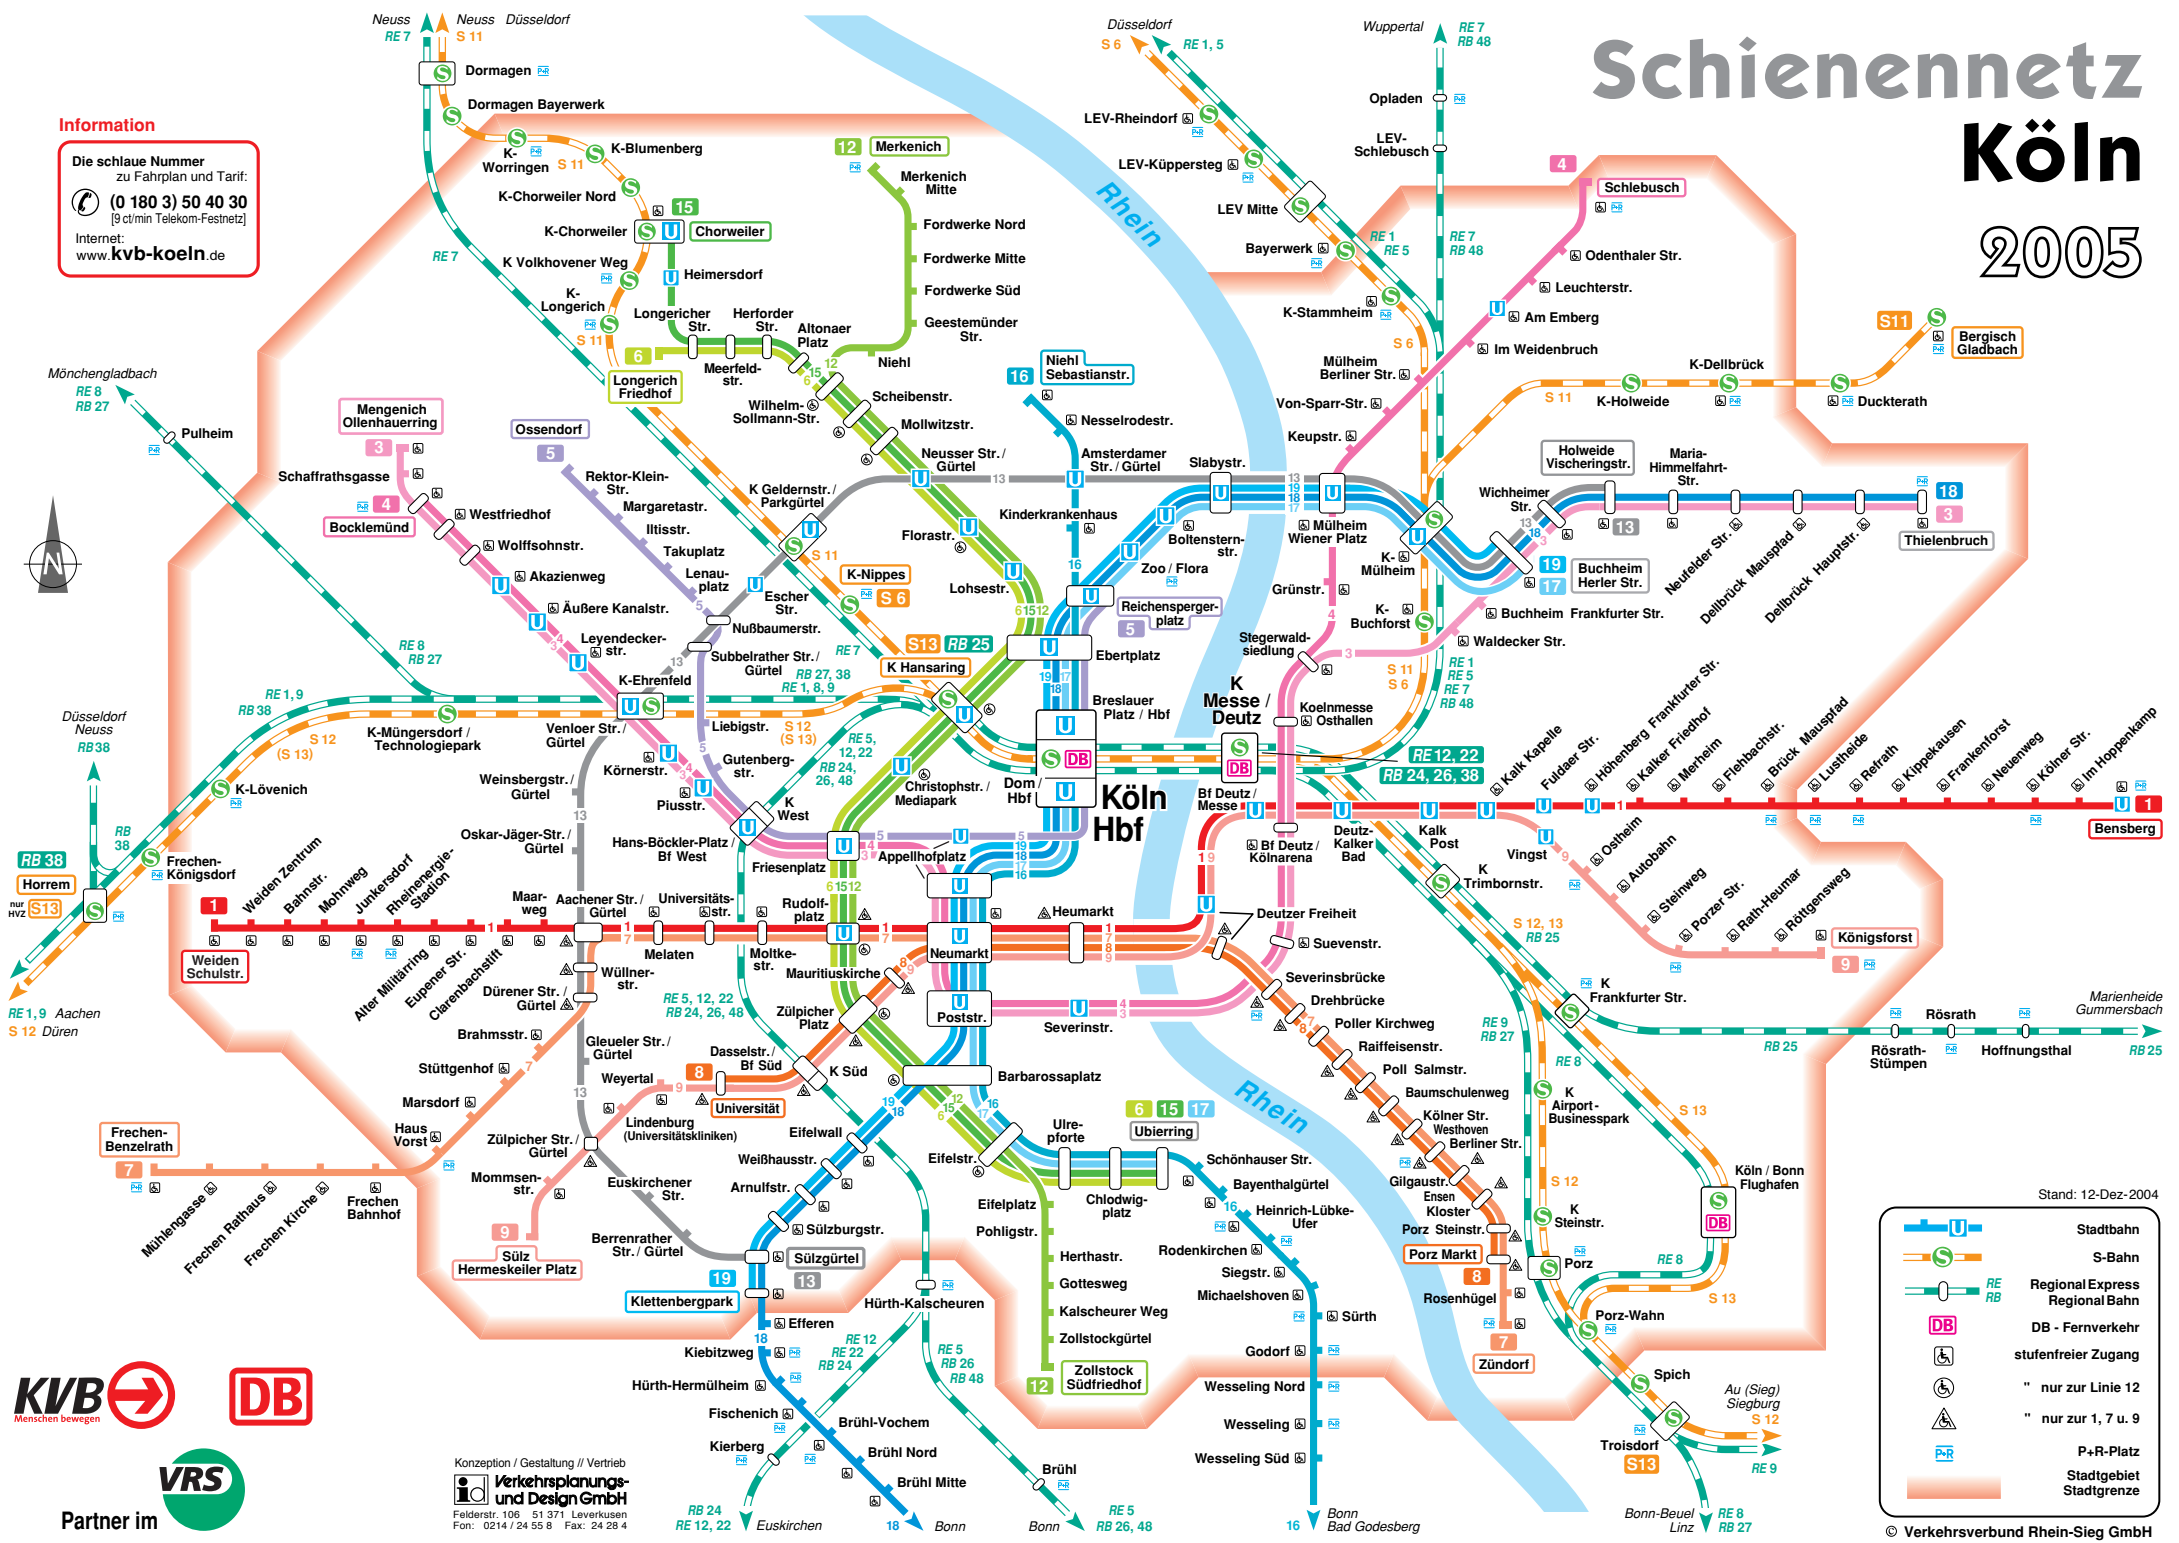

Schiennennetz Köln 2005

Information

Die schlaue Nummer
zu Fahrplan und Tarif:
(0 180 3) 50 40 30
(9 ct/min Telekom-Festnetz)
Internet:
www.kvb-koeln.de

Stand: 12-Dez-2004

	Stadtbahn
	S-Bahn
	Regional Express
	Regionalbahn
	DB - Fernverkehr
	stufenfreier Zugang
	" nur zur Linie 12
	" nur zur 1, 7 u. 9
	P+R-Platz
	Stadtgebiet Stadtgrenze

© Verkehrsverbund Rhein-Sieg GmbH